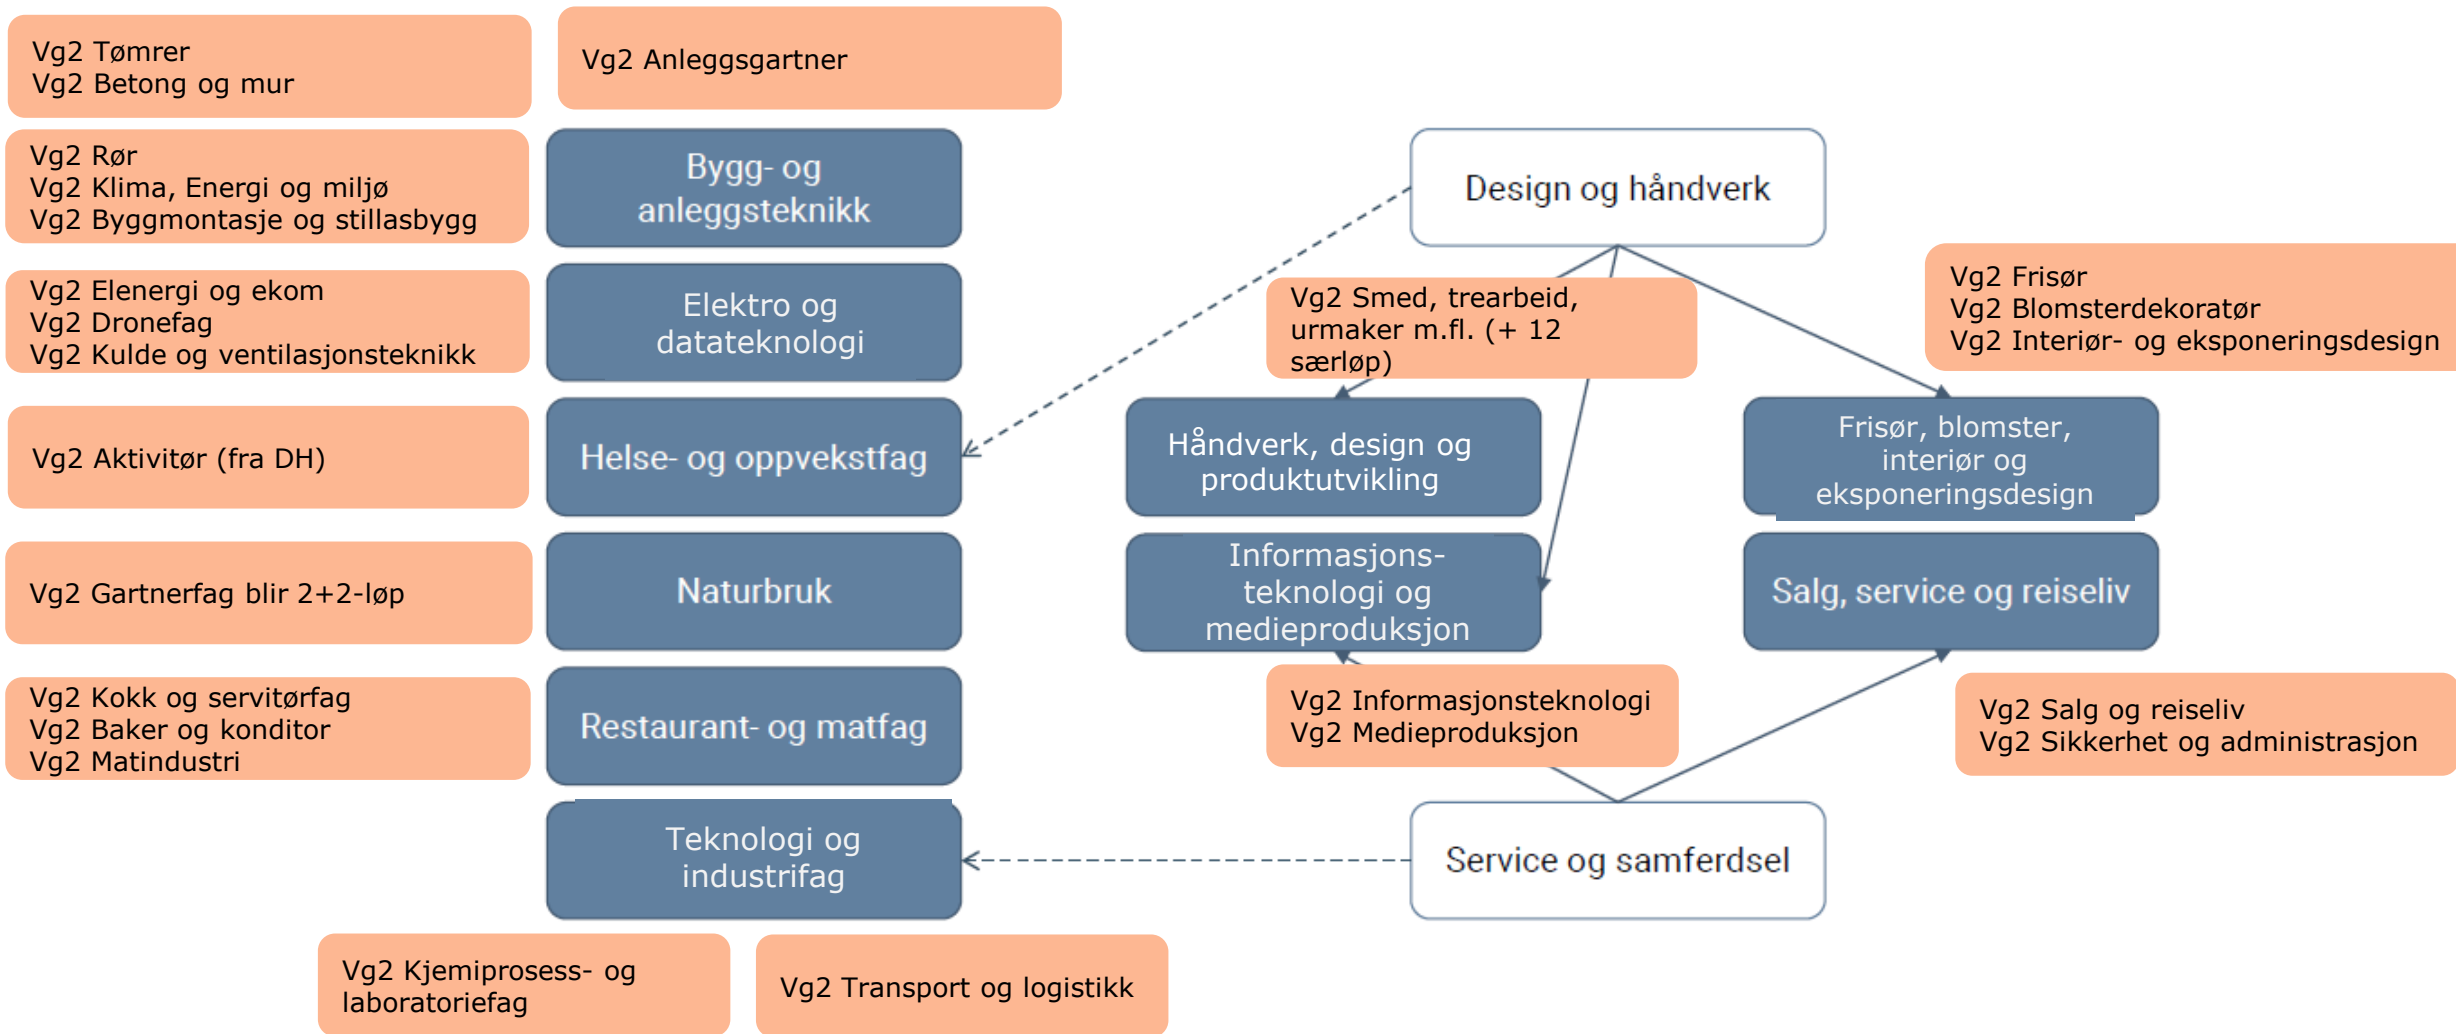

Trøndelag
fylkeskommune

Fagfornyelsen Lokalisering av «nye» tilbud

Ny tilbudsstruktur - noen hovedendringer

10 yrkesfaglige utdanningsprogram

Fagfornyelsen - Vg1 høsten 2021

Vg1 Frisør, blomster, interiør og eksponeringsdesign.
Charlottenlund, Levanger, Ole Vig, Røros, Thora Storm

Fagfornyelsen - Vg2 høsten 2021

Programområder	Skoler
Vg1 Bygg- og anleggsteknikk	
Vg2 Anleggsgartner	Mære, Skjetlein
Vg2 Tømrer	Charlottenlund, Fosen, Gauldal, Grong, Guri Kunna, Johan Bojer, Kyrksæterøra, Meldal, Olav Duun, Ole Vig, Oppdal, Røros, Selbu, Skjetlein, Steinkjer, Tiller, Verdal, Ytre Namdal.
Vg2 Betong og mur	Charlottenlund, Olav Duun, Ole Vig, Steinkjer, Verdal, Åfjord
VG2 Rør	Charlottenlund, Melhus, Olav Duun, Verdal
Vg2 Klima, energi og miljø	Tiller, Verdal
Vg1 Håndverk, design og produktutvikling	
Vg2 Børsemaker	Gauldal
Vg2 Søm og tekstilhåndverk	Charlottenlund
Vg2 Duedtie	Grong, Røros
Vg1 Helse- og oppvekstfag	
Vg2 Aktivitør	Thora Storm
Vg1 Restaurant og matfag	
Vg2 Baker og konditor	Ole Vig, Strinda
Vg2 Matindustri	Byåsen, Guru Kunna, Steinkjer, Strinda, Ytre Namdal