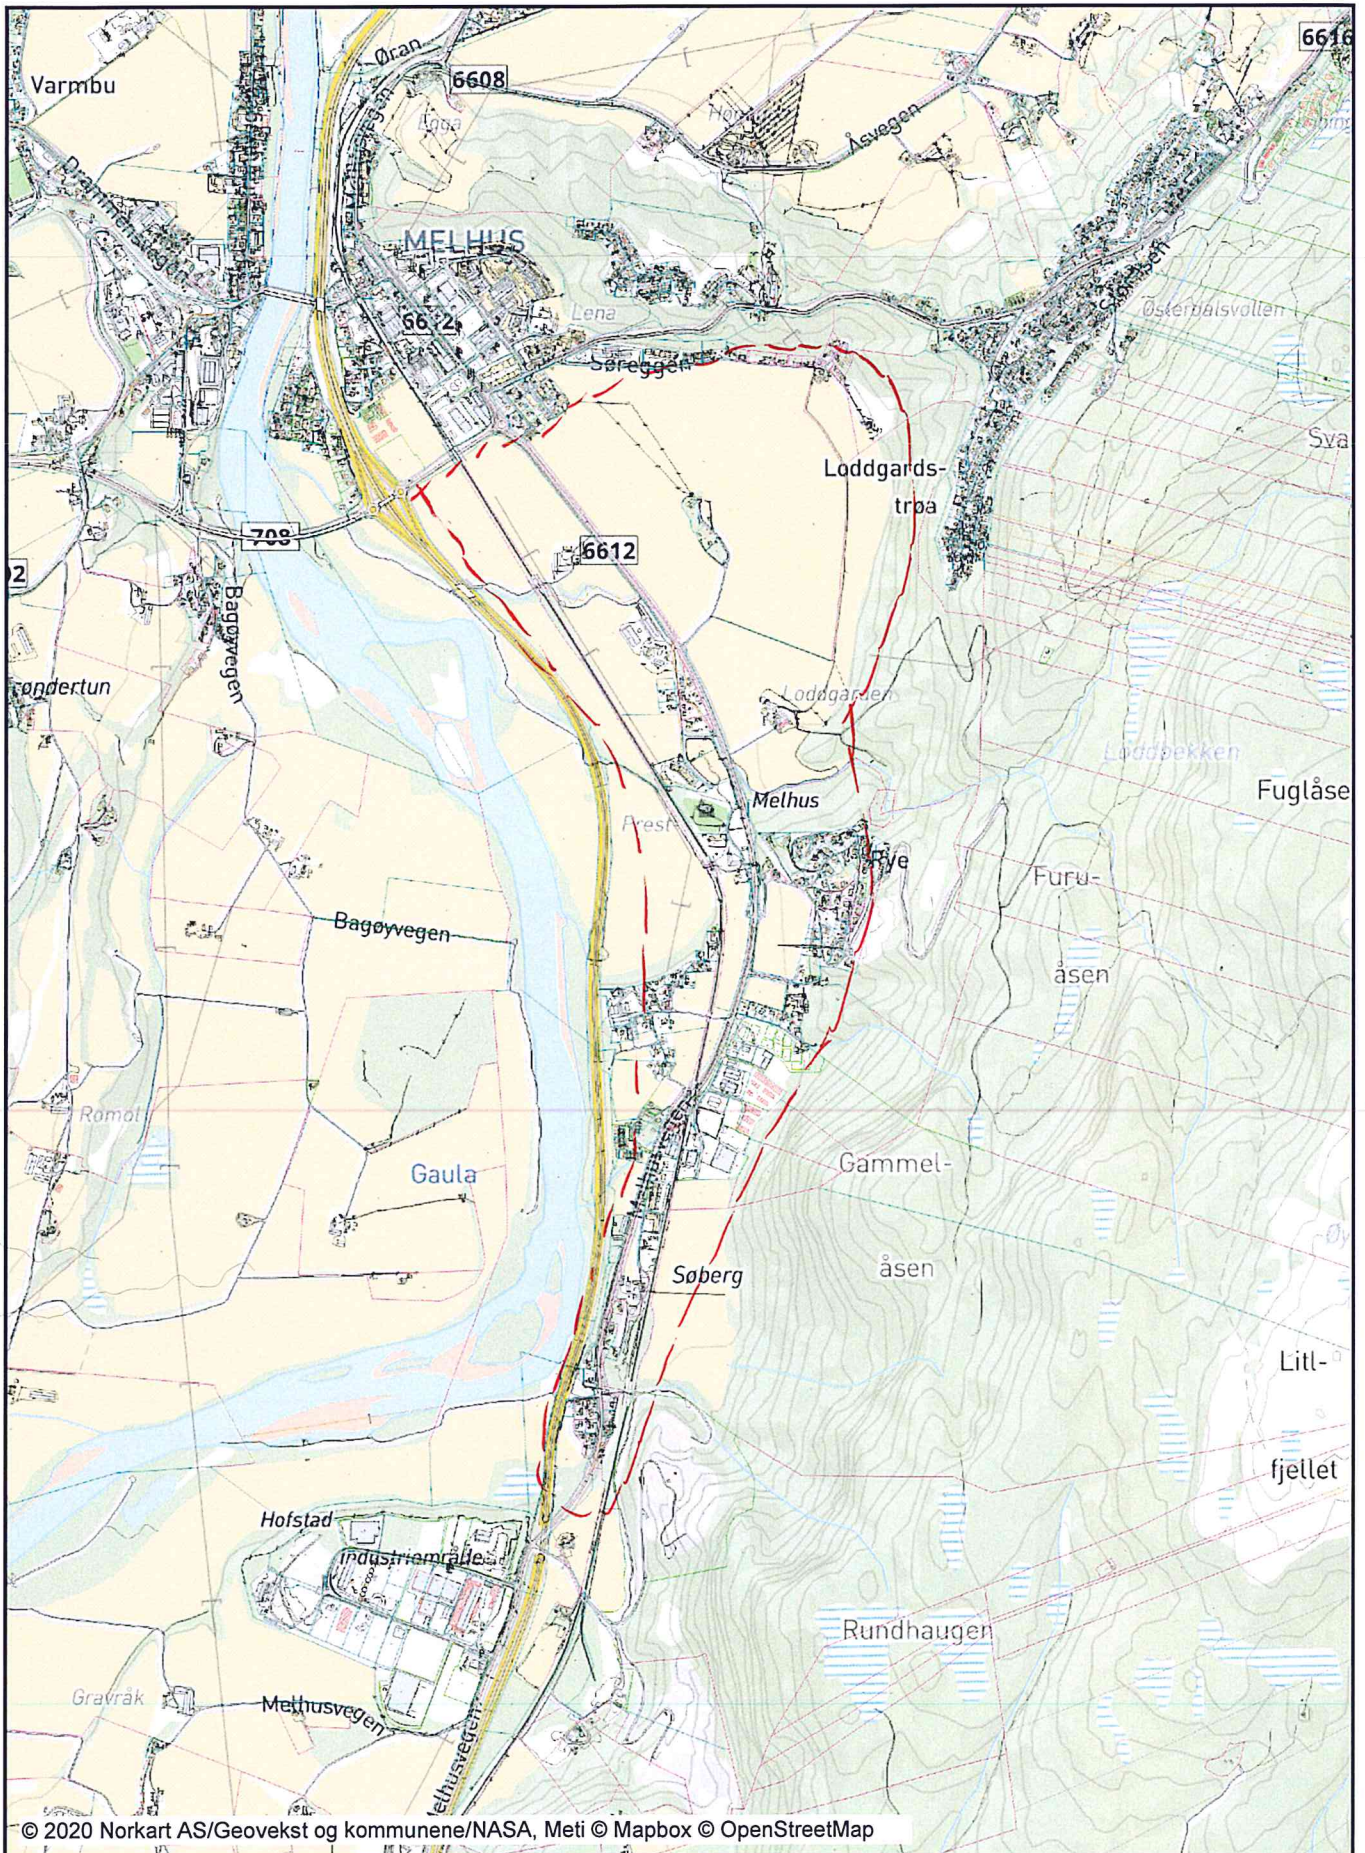

Melhus

Dato: 19.03.2020

Målestokk: 1:20000

Koordinatsystem: UTM 32N

Hovin

Dato: 19.03.2020

Målestokk: 1:5000

Koordinatsystem: UTM 32N